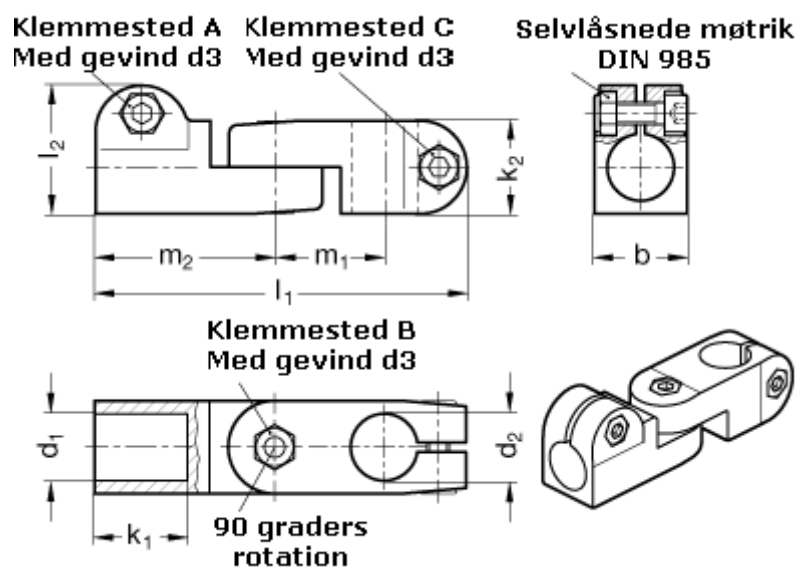

Varenummer: 20283B12B122SW
Beskrivelse: E+G laskeforbindelse
GN283-B12-B12-2-SW

Mål

b = 25	m1 = 29.5
d1 = B12	m2 = 48.5
d2 = B12	
d3 = M 6	
k1 = 25	
k2 = 25	
l1 = 100	
l2 = 34.5	